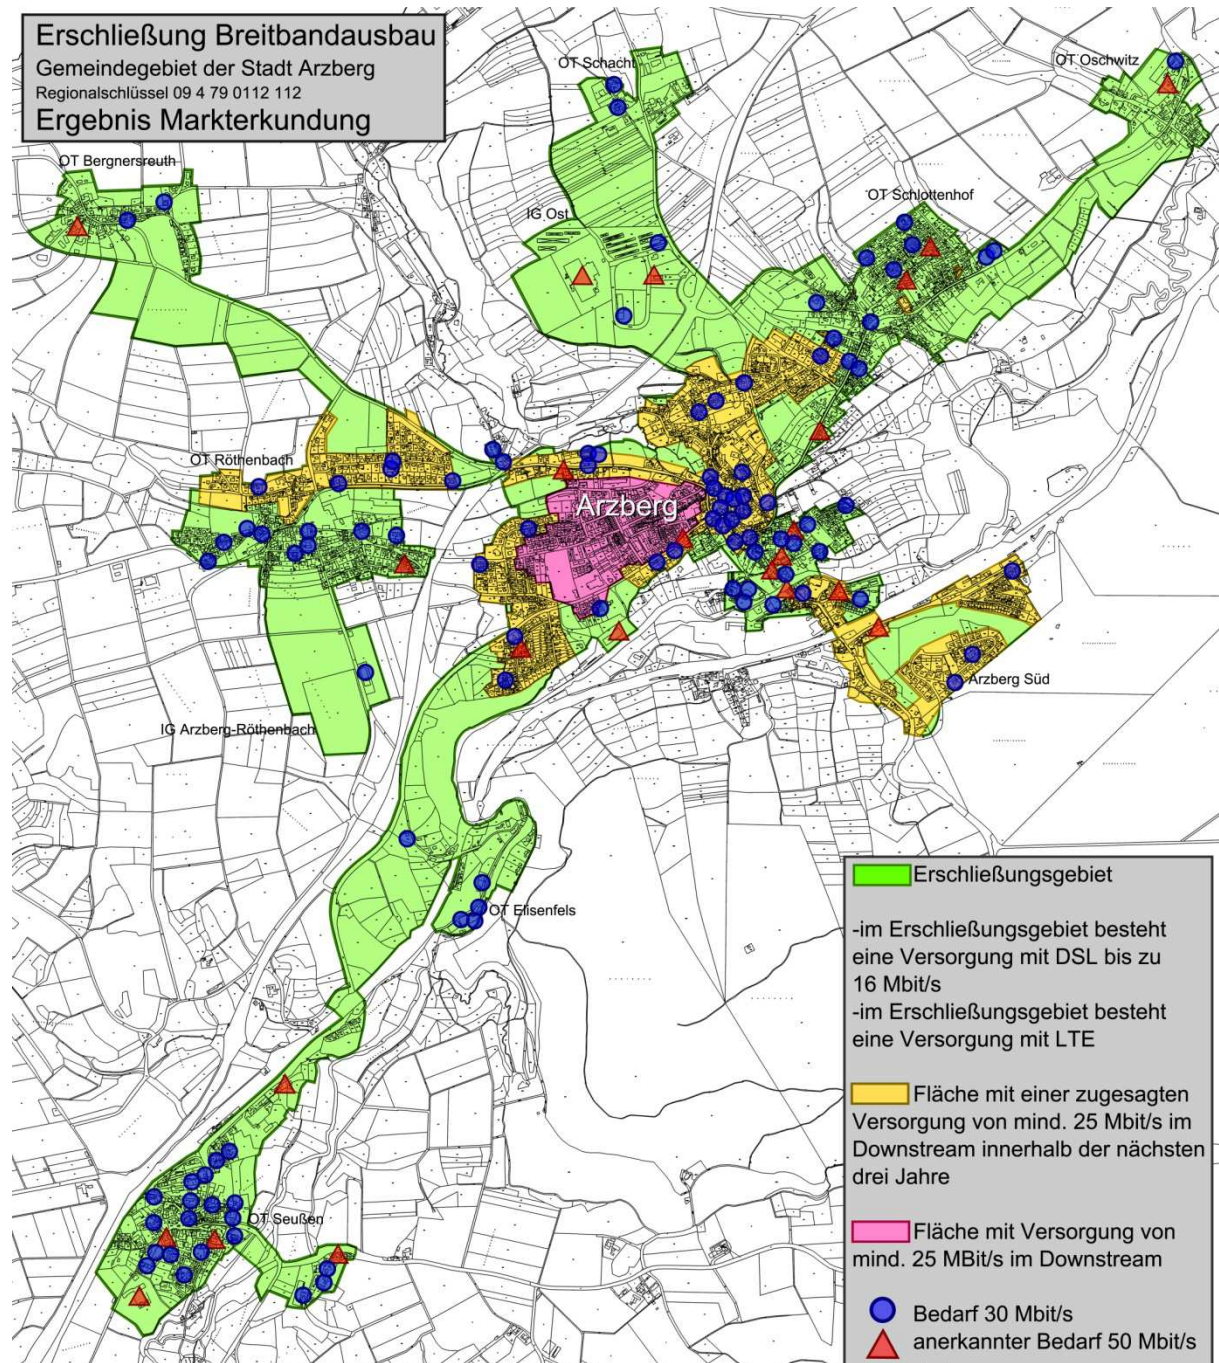

im Gebiet der Stadt Arzberg

| Erschließungsgebiet | Eingegangene Ausbauerklärungen von Netzbetreibern auf Onlineabfrage | Eingegangene Ausbauerklärung von Netzbetreibern auf individuelle Abfrage |
|--|---|--|
| Gemeindegebiet Stadt Arzberg (schwarzer Fleck) | keine | Ein Netzbetreiber hat einen Ausbau mit mind. 25 Mbit/s im Downstream und mind. 2 Mbit/s im Upstream angekündigt; <i>siehe Kartendarstellung</i> |

| | |
|--|---|
| Die Zahl der im finalen Erschließungsgebiet verbleibenden Unternehmen stellt sich damit wie folgt dar: | |
| 17 | Unternehmen mit einem Bedarf von 50 Mbit/s im Downstream und 2 Mbit/s im Upstream |
| 68 | Unternehmen mit einem Bedarf von 30 Mbit/s im Downstream und 2 Mbit/s im Upstream |

Quelle Karte: Bayerische Vermessungsverwaltung